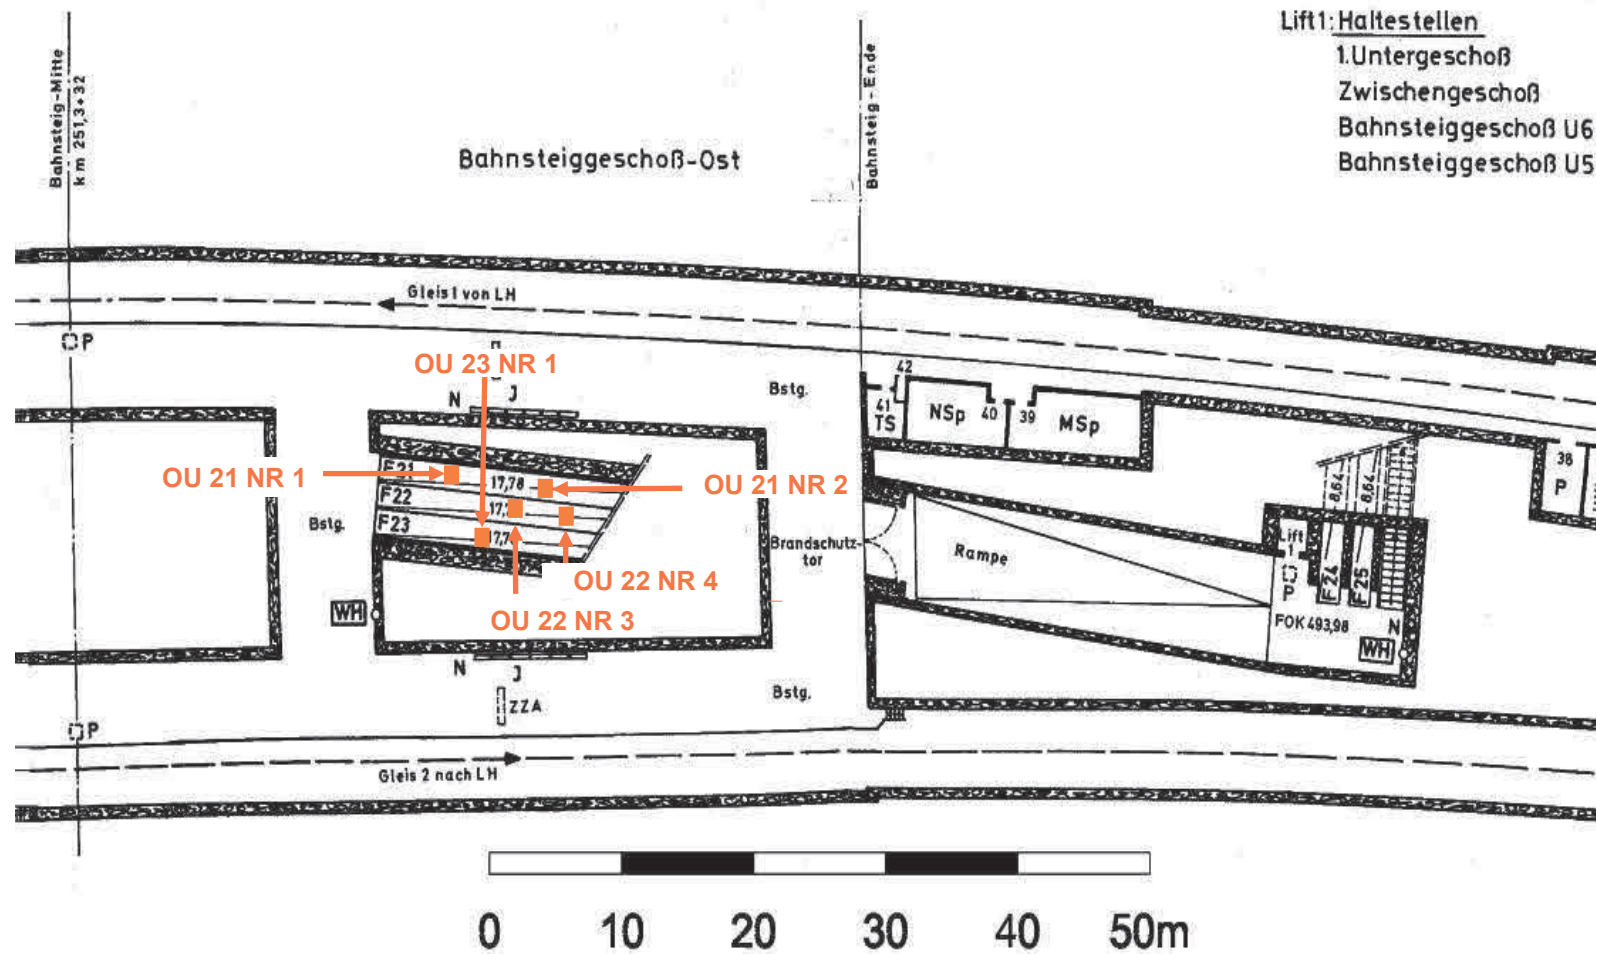

München Odeonsplatz

München U-Bf. Odeonsplatz - Standortplan - Backlight

Tagesfrequenz > 120.000

Stand: 01.10.2015
*Quelle: Deutsche Bahn AG

München U-Bf. Odeonsplatz Backlight

Jetzt im
**Frühjahrs-
special
Backlight!**

- Standort: über den Rolltreppen
OU 21 / 22 / 23
- Format: 7x doppelseitig Backlights
à 72 x 52 cm (B x H)
- Mietzeit: mindestens 1 Jahr
- Preis (zzgl. MwSt.):
 - Media: 350,00 €/Monat/Backlight
 - Produktion: 300,00 €/Standort
- Leistung:
 - Bahnhofcluster: U-/S-Bahn-Hotspot
Städte >450.000 Einwohner
 - Tagesfrequenz Bahnhof: >120.000